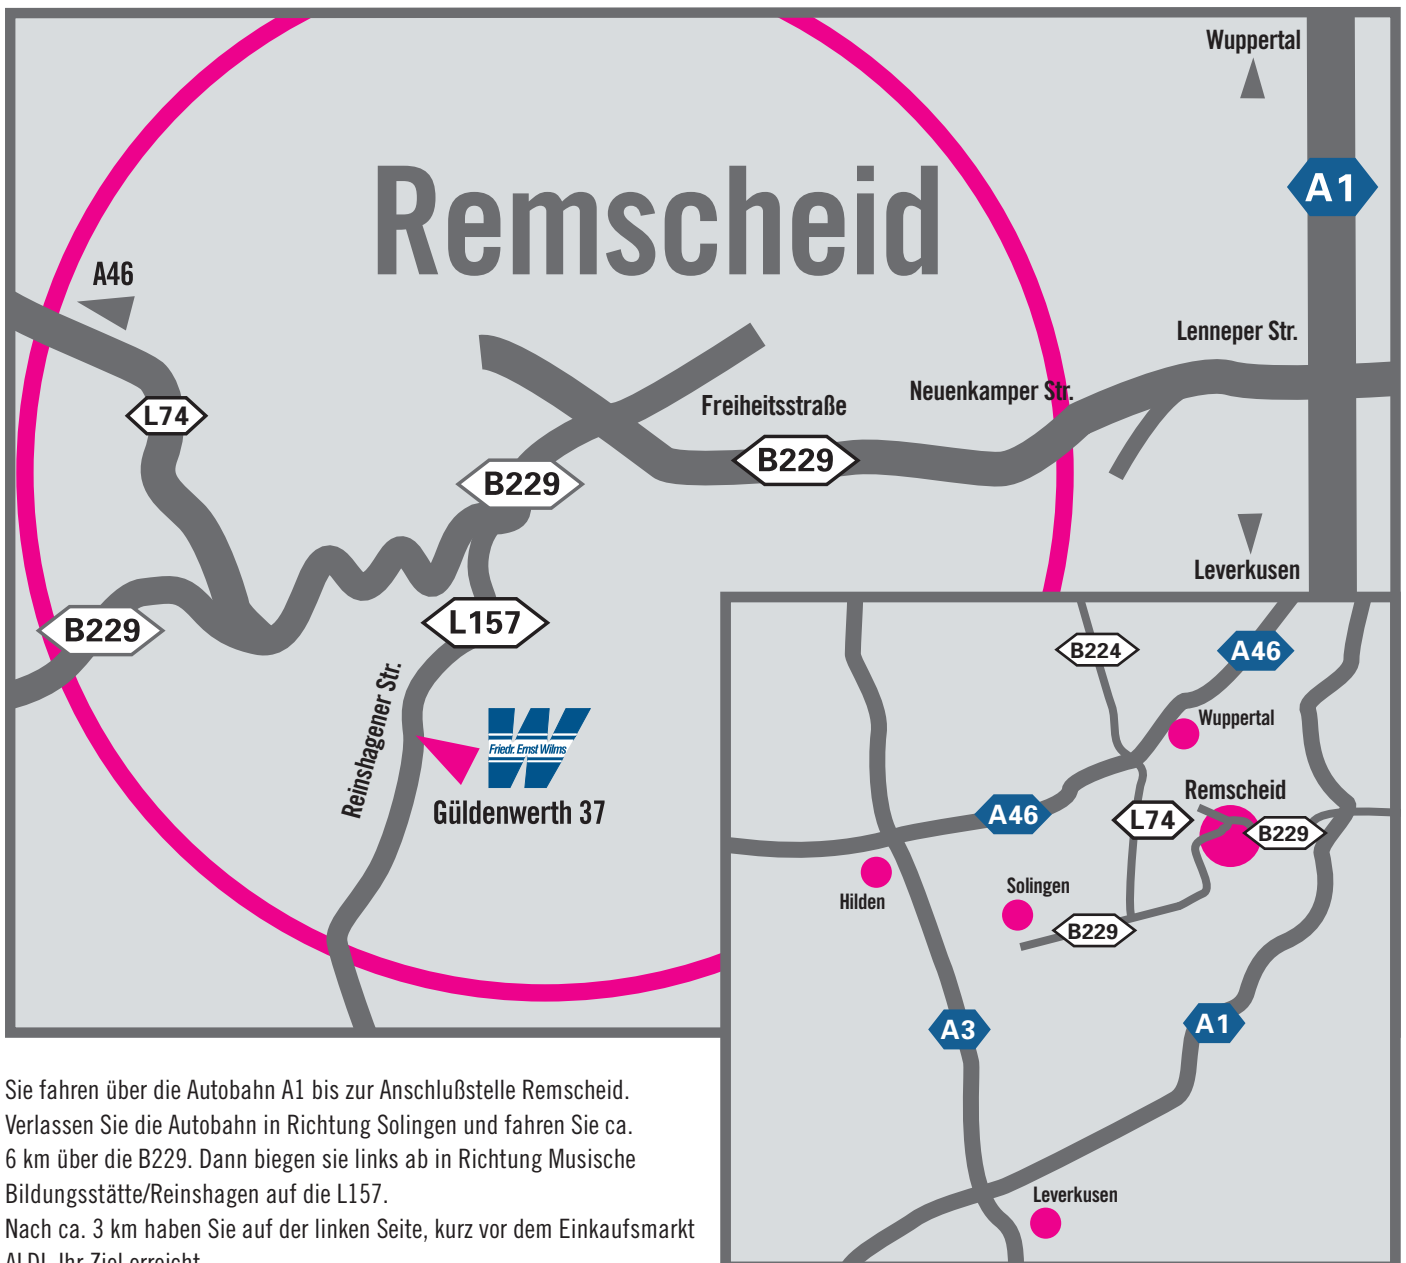

Friedrich Ernst Wilms GmbH & Co. KG
Reinshagener Straße 21
42857 Remscheid

Telefon: 02191-72027
Telefax: 02191-76308

Wegbeschreibung

Sie fahren über die Autobahn A1 bis zur Anschlussstelle Remscheid. Verlassen Sie die Autobahn in Richtung Solingen und fahren Sie ca. 6 km über die B229. Dann biegen sie links ab in Richtung Musische Bildungsstätte/Reinshagen auf die L157. Nach ca. 3 km haben Sie auf der linken Seite, kurz vor dem Einkaufsmarkt ALDI, Ihr Ziel erreicht.